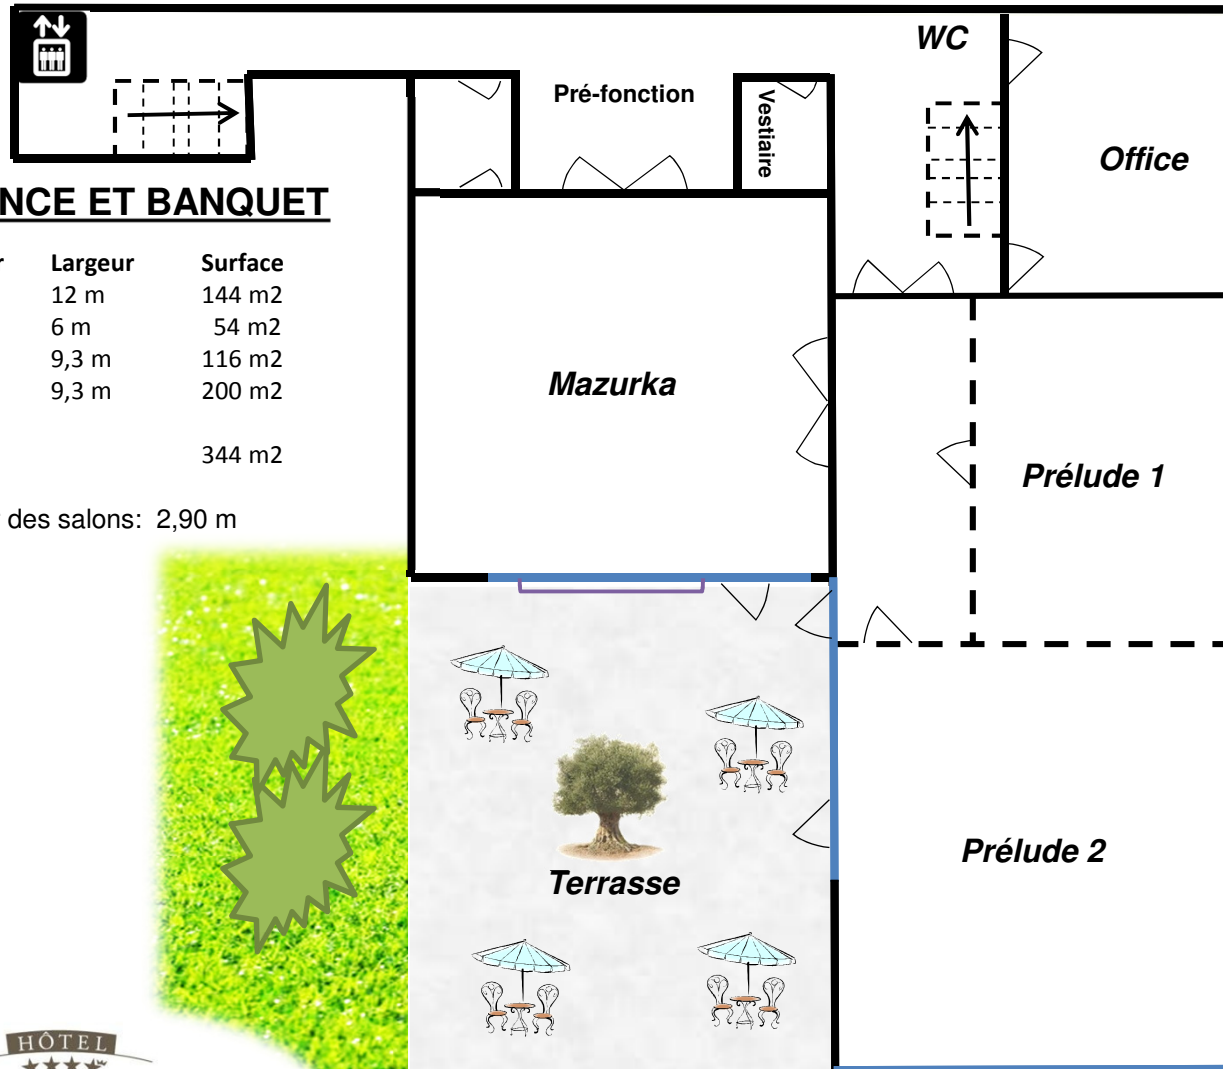

PLAN DES SALLES

CONFERENCE ET BANQUET

SALONS	Longueur	Largeur	Surface
Mazurka	12 m	12 m	144 m ²
Prélude 1	9 m	6 m	54 m ²
Prélude 2	12,5 m	9,3 m	116 m ²
Prélude 1+2	21,5 m	9,3 m	200 m ²

Mazurka + Préludes 344 m²

Hauteur des salons: 2,90 m

HÔTEL
 ★★★★★
LA BARCAROLLE
 AU BORD DU LAC LÉMAN
 PRANGINS

Côté lac Léman